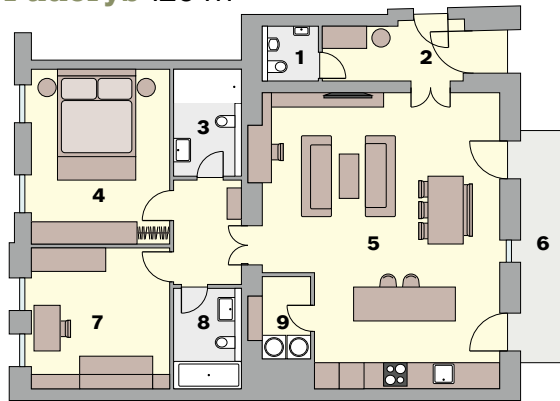

Ostrůvek je absolutní dominantou
kuchyňského prostoru. Díky jeho využití
může člověk pracující v kuchyni stále zůstat
součástí dění v obývacím pokoji

Půdorys 120 m²

1 WC, 2 předsiň, 3 koupelna, 4 ložnice, 5 obývací pokoj s kuchyní,
6 balkón, 7 dětský pokoj, 8 koupelna, 9 technická místnost